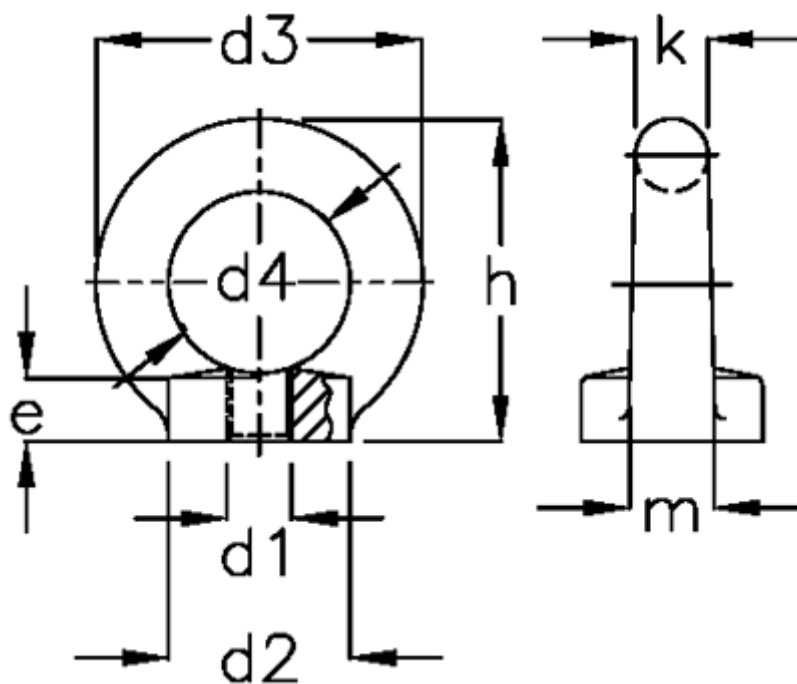

Article number: 20582M24A4

Description: E+G Lifting eye nuts
DIN 582-M24-A4

Measures

d1 = M24

K = 20

d2 = 50

m = 24

d3 = 90

d4 = 50

e = 20

F1 = 18000

F2 = 12700

H = 90